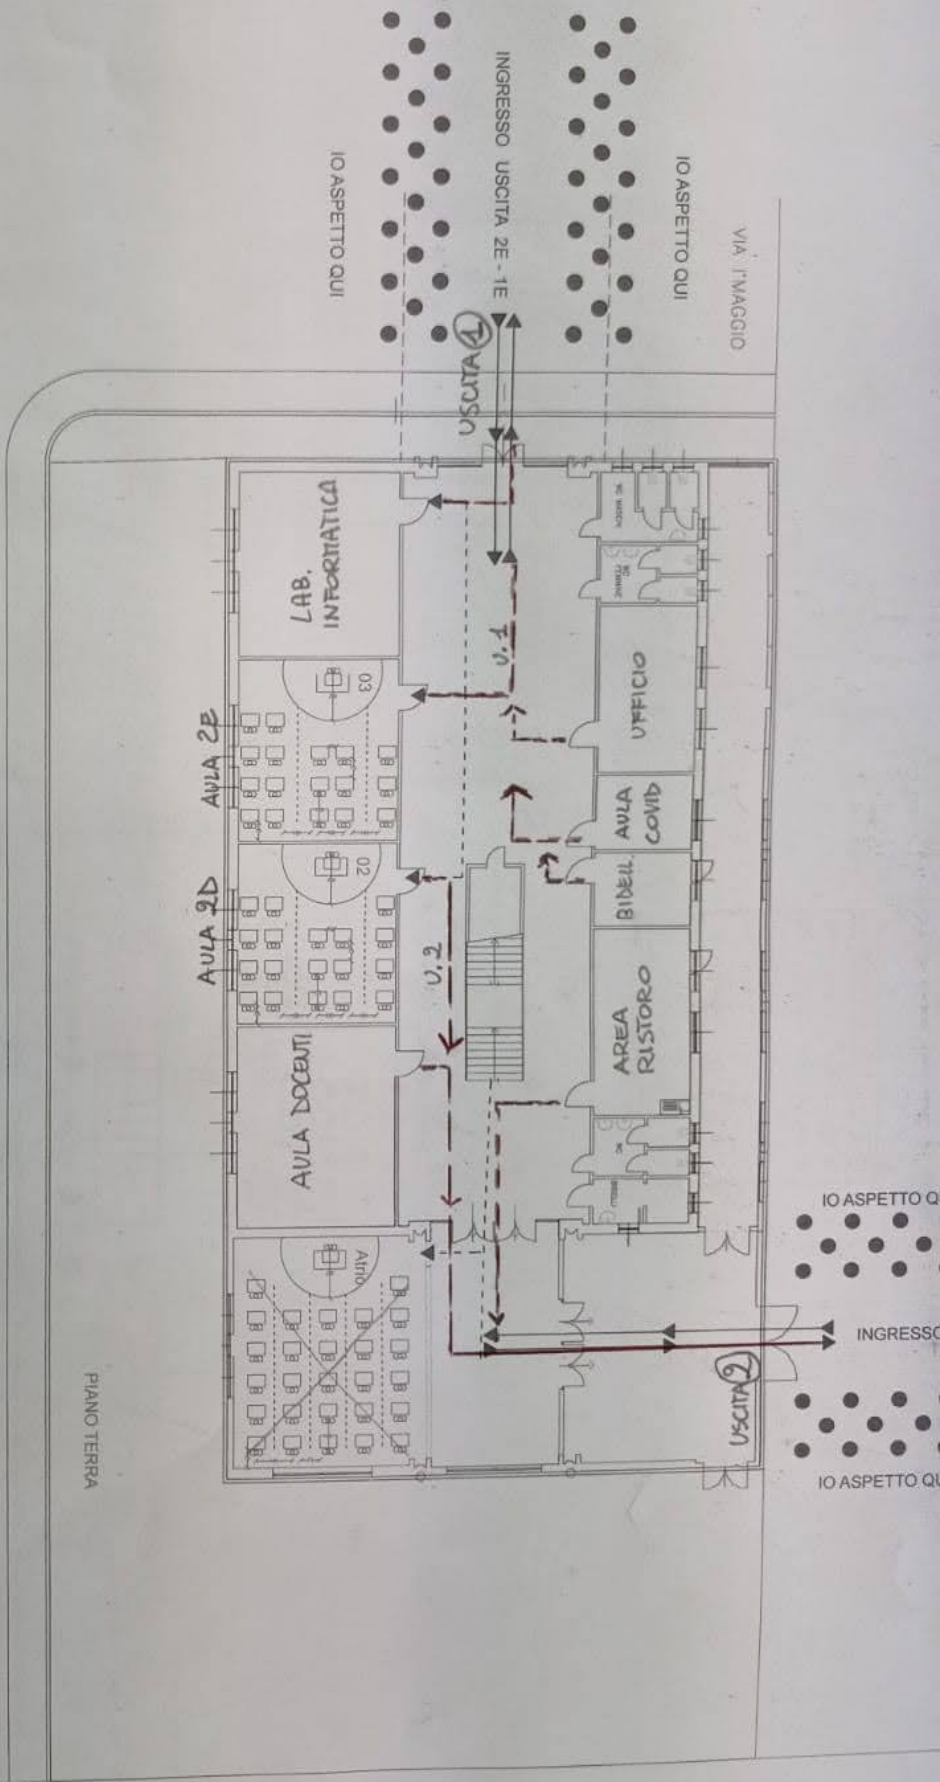

I.C. EMANUELA LOM - MEDIGLIA - SCUOLA SECONDARIA DI PRIMO GRADO - PLESSO DI MOMBRETTO

CAPACITÀ-AULE	
ATRIO - posti 27	
02 - posti 18	
03 - posti 17	

MISURE ARREDO	
CATTEDRA 70X130 cm	
BANCO 50X70 cm	